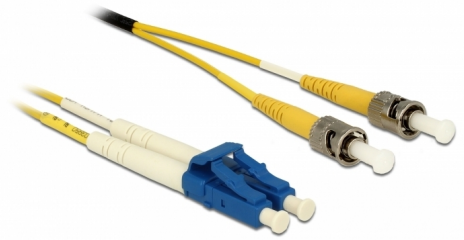

Delock Optický kabel LC > ST Single mód OS2 1 m

Popis

Tento optický kabel od Delocku může být použit pro připojení různých síťových zařízení, např. switch k media konvertoru.

1 m

Číslo produktu 84611

EAN: 4043619846115

Země původu: China

Balení: Plastová taška se zipem

Technické detaily

- Konektor:
 - 1 x LC Duplex >
 - 1 x ST Duplex
- Single mód OS2 kabel
- Vlákno: 9/125 µm
- Keramický kroužek se záslepkou proti prachu
- LS0H (bez halogenů)
- Barva: žlutá
- Délka kabelu cca: 1 m

Systémové požadavky

- Jeden volný port LC duplex

Obsah balení

- Optický kabel

Příslušenství

General

Specifikace:	OS2
--------------	-----

Interface

Konektor 1:	1 x LC Duplex
Konektor 2:	1 x ST Duplex

Physical characteristics

Barva kabelu:	žlutá
Délka:	1 m