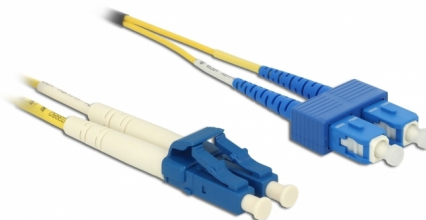

Delock Cablu cu fibră optică LC > SC Singlemode OS2 2 m

Descriere scurta

Acest cablu de fibră optică de la Delock poate fi folosit pentru conectarea diferitelor dispozitive de rețea, de exemplu un switch sau un convertor media.

2 m

Nr. 84610

EAN: 4043619846108

Țara de origine: China

Pachet: Pungă din plastic
cu închidere tip fermoar

Detalii tehnice

- Conectori:
 - 1 x LC Duplex >
 - 1 x SC Duplex
- Cablu Singlemode OS2
- Fibră: 9/125 μm
- Ferulă ceramică, protecție anti-praf
- LS0H (fără halogen)
- Culoare: galben
- Lungimea incl. conectori: aprox. 2 m

Cerinte de sistem

- Un port LC duplex disponibil

Pachetul contine

- Cablu cu fibră optică

Imagini

General

Specification:	OS2
----------------	-----

Interface

Conector 1:	1 x LC Duplex
Conector 2:	1 x SC Duplex

Physical characteristics

Cable colour:	galben
Lungime:	2 m