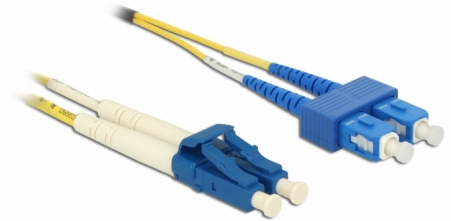

Delock Cavo in fibra ottica LC > SC Singlemode OS2 2 m

Descrizione

Questo cavo in fibra ottica da Delock può essere utilizzato per collegare vari dispositivi di rete, ad esempio uno switch a un convertitore multimediale.

2 m

Articolo n. 84610

EAN: 4043619846108

Paese di origine: China

Pacchetto: Sacchetto in plastica con cerniera

Dettagli tecnici

- Connettori:
 - 1 x LC Duplex >
 - 1 x SC Duplex
- Cavo Singlemode OS2
- Fibra: 9/125 µm
- Spinotto in ceramica con protezione antipolvere
- LS0H (senza alogeni)
- Colore: giallo
- Lunghezza con connettori: ca. 2 m

Requisiti di sistema

- Una porta LC duplex disponibile

Contenuto della confezione

- Cavo in fibra ottica

Immagini

General

Specification:	OS2
----------------	-----

Interface

Connettore 1:	1 x LC Duplex
Connettore 2:	1 x SC Duplex

Physical characteristics

Cable colour:	giallo
Lunghezza:	2 m