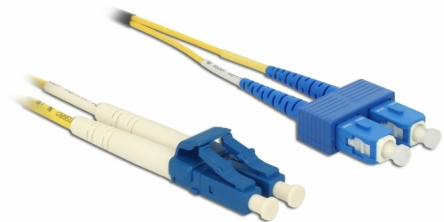

Delock Καλώδιο οπτικών ινών LC > SC Μονότροπο OS2 2 m

Περιγραφή

Αυτό το καλώδιο οπτικών ινών από τη Delock μπορεί να χρησιμοποιηθεί για τη σύνδεση διαφορετικών συσκευών δικτύωσης, π.χ. ένας διακόπτης σε μετατροπέα μέσων.

2 m

Αρ. προϊόντος 84610

EAN: 4043619846108

Χώρα προέλευσης: China

Συσκευασία: Τσαντάκι με φερμουάρ

Προδιαγραφές

- Συνδετήρας:
 - 1 x LC Duplex >
 - 1 x SC Duplex
- Μονότροπο καλώδιο OS2
- Ίνα: 9/125 μm
- Κεραμικός δακτύλιος καλωδίων με προστασία από τη σκόνη
- LS0H (δεν περιέχει αλογόνο)
- Χρώμα: κίτρινο
- Μήκος συμπεριλ. συνδέσμου: περ. 2 m

Απαιτήσεις συστήματος

- Μία ελεύθερη θύρα LC duplex

Περιεχόμενα συσκευασίας

- Καλώδιο οπτικών ινών

Εικόνες

General

Προδιαγραφές:	OS2
---------------	-----

Interface

Συνδετήρας 1:	1 x LC Duplex
Συνδετήρας 2:	1 x SC Duplex

Physical characteristics

Χρώμα καλωδίου:	κίτρινο
Μήκος:	2 m