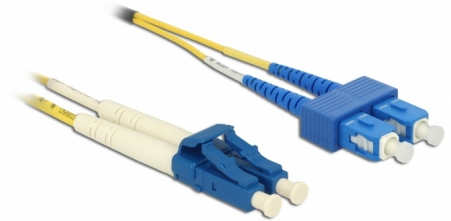

# Delock Câble en fibre optique LC > SC mode unique OS2 2 m

## Description

Ce câble à fibre optique Delock peut servir à connecter différents périphériques de mise en réseau, tels qu'un commutateur vers un convertisseur multimédia.

2 m

**N° produit 84610**

EAN: 4043619846108

## Détails techniques

- Connecteurs :
  - 1 x LC Duplex >
  - 1 x SC Duplex
- Câble OS2 mode unique
- Fibre : 9/125 µm
- Férule en céramique avec protection anti-poussière
- LS0H (sans halogène)
- Couleur : jaune
- Longueur, cordon incl. : env. 2 m

## Physical characteristics

Couleur du câble:	jaune
Longueur:	2 m