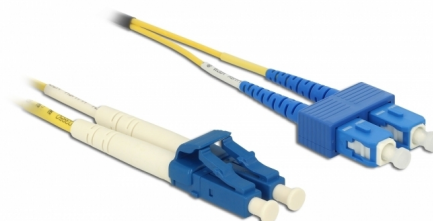

Delock Optický kabel LC > SC Single mód OS2 2 m

Popis

Tento optický kabel od Delocku může být použit pro připojení různých síťových zařízení, např. switch k media konvertoru.

2 m

Číslo produktu 84610

EAN: 4043619846108

Země původu: China

Balení: Plastová taška se zipem

Technické detaily

- Konektor:
 - 1 x LC Duplex >
 - 1 x SC Duplex
- Single mód OS2 kabel
- Vlákno: 9/125 µm
- Keramický kroužek se záslepkou proti prachu
- LS0H (bez halogenů)
- Barva: žlutá
- Délka včetně konektorů cca. 2 m

Systémové požadavky

- Jeden volný port LC duplex

Obsah balení

- Optický kabel

Příslušenství

General

Specifikace:	OS2
--------------	-----

Interface

Konektor 1:	1 x LC Duplex
Konektor 2:	1 x SC Duplex

Physical characteristics

Barva kabelu:	žlutá
Délka:	2 m