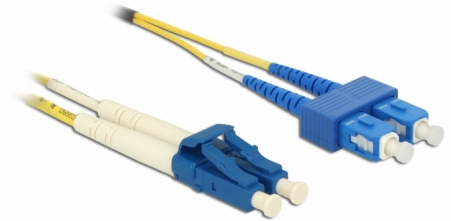

Delock Cavo in fibra ottica LC > SC Singlemode OS2 1 m

Descrizione

Questo cavo in fibra ottica da Delock può essere utilizzato per collegare vari dispositivi di rete, ad esempio uno switch a un convertitore multimediale.

1 m

Articolo n. 84609

EAN: 4043619846092

Paese di origine: China

Pacchetto: Sacchetto in plastica con cerniera

Dettagli tecnici

- Connettori:
 - 1 x LC Duplex >
 - 1 x SC Duplex
- Cavo Singlemode OS2
- Fibra: 9/125 µm
- Spinotto in ceramica con protezione antipolvere
- LS0H (senza alogeni)
- Colore: giallo
- Lunghezza cavo: ca. 1 m

Requisiti di sistema

- Una porta LC duplex disponibile

Contenuto della confezione

- Cavo in fibra ottica

General

Specification:	OS2
----------------	-----

Interface

Connettore 1:	1 x LC Duplex
Connettore 2:	1 x SC Duplex

Physical characteristics

Cable colour:	giallo
Lunghezza:	1 m