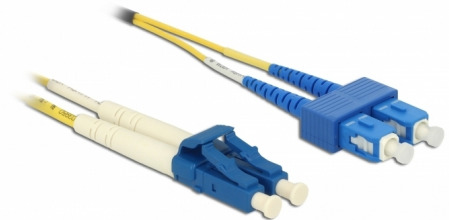

Delock Optický kabel LC > SC Single mód OS2 1 m

Popis

Tento optický kabel od Delocku může být použit pro připojení různých síťových zařízení, např. switch k media konvertoru.

1 m

Číslo produktu 84609

EAN: 4043619846092

Země původu: China

Balení: Plastová taška se zipem

Technické detaily

- Konektor:
 - 1 x LC Duplex >
 - 1 x SC Duplex
- Single mód OS2 kabel
- Vlákno: 9/125 µm
- Keramický kroužek se záslepkou proti prachu
- LS0H (bez halogenů)
- Barva: žlutá
- Délka kabelu cca: 1 m

Systémové požadavky

- Jeden volný port LC duplex

Obsah balení

- Optický kabel

General

Specifikace:	OS2
--------------	-----

Interface

Konektor 1:	1 x LC Duplex
Konektor 2:	1 x SC Duplex

Physical characteristics

Barva kabelu:	žlutá
Délka:	1 m