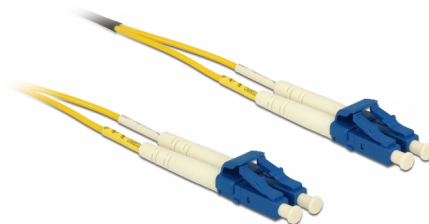

# Delock Cablu cu fibră optică LC > LC Singlemode OS2 5 m

## Descriere scurta

Acest cablu de fibră optică de la Delock poate fi folosit pentru conectarea diferitelor dispozitive de rețea, de exemplu un switch sau un convertor media.

5 m

**Nr. 84608**

EAN: 4043619846085

## Detalii tehnice

- Conectori:
  - 1 x LC Duplex >
  - 1 x LC Duplex
- Cablu Singlemode OS2
- Fibră: 9/125 μm
- Ferulă ceramică, protecție anti-praf
- LS0H (fără halogen)
- Culoare: galben
- Lungime, inclusiv conectori: cca. 5 m

## Imagini

**General**

Specification:	OS2
----------------	-----

**Interface**

Conector 1:	1 x LC Duplex
Conector 2:	1 x LC Duplex

**Physical characteristics**

Cable colour:	galben
Lungime:	5 m