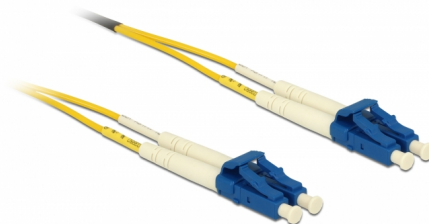

Delock Cablu cu fibră optică LC > LC Singlemode OS2 2 m

Descriere scurta

Acest cablu de fibră optică de la Delock poate fi folosit pentru conectarea diferitelor dispozitive de rețea, de exemplu un switch sau un convertor media.

2 m

Nr. 84606

EAN: 4043619846061

Țara de origine: China

Pachet: Pungă din plastic
cu închidere tip fermoar

Detalii tehnice

- Conectori:
 - 1 x LC Duplex >
 - 1 x LC Duplex
- Cablu Singlemode OS2
- Fibră: 9/125 μm
- Ferulă ceramică, protecție anti-praf
- LS0H (fără halogen)
- Culoare: galben
- Lungime, inclusiv conectori: cca. 2 m

Cerinte de sistem

- Un port LC duplex disponibil

Pachetul contine

- Cablu cu fibră optică

Imagini

General

Specification:	OS2
----------------	-----

Interface

Conector 1:	1 x LC Duplex
Conector 2:	1 x LC Duplex

Physical characteristics

Cable colour:	galben
Lungime:	2 m