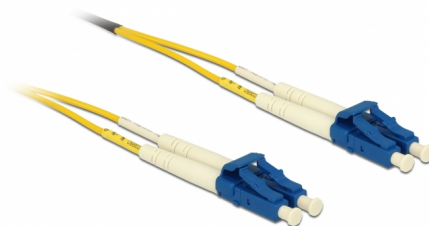

Delock Cablu cu fibră optică LC > LC Singlemode OS2 1 m

Descriere scurta

Acest cablu de fibră optică de la Delock poate fi folosit pentru conectarea diferitelor dispozitive de rețea, de exemplu un switch sau un convertor media.

1 m

Nr. 84599

EAN: 4043619845996

Țara de origine: China

Pachet: Pungă din plastic
cu închidere tip fermoar

Detalii tehnice

- Conectori:
 - 1 x LC Duplex >
 - 1 x LC Duplex
- Cablu Singlemode OS2
- Fibră: 9/125 μm
- Ferulă ceramică, protecție anti-praf
- LS0H (fără halogen)
- Culoare: galben
- Lungime, inclusiv conectori: cca. 1 m

Cerinte de sistem

- Un port LC duplex disponibil

Pachetul contine

- Cablu cu fibră optică

Imagini

General

Specification:	OS2
----------------	-----

Interface

Conector 1:	1 x LC Duplex
Conector 2:	1 x LC Duplex

Physical characteristics

Cable colour:	galben
Lungime:	1 m