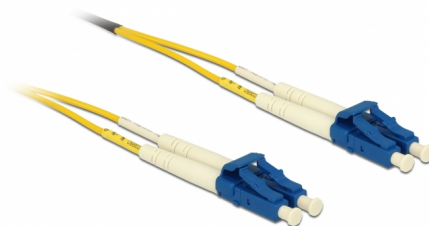

# Delock Câble en fibre optique LC > LC mode unique OS2 1 m

## Description

Ce câble à fibre optique Delock peut servir à connecter différents périphériques de mise en réseau, tels qu'un commutateur vers un convertisseur multimédia.

1 m

**N° produit 84599**

EAN: 4043619845996

## Détails techniques

- Connecteurs :  
1 x LC Duplex >  
1 x LC Duplex
- Câble OS2 mode unique
- Fibre : 9/125 µm
- Férule en céramique avec protection anti-poussière
- LS0H (sans halogène)
- Couleur : jaune
- Longueur, cordon incl. : env. 1 m

## Physical characteristics

Couleur du câble:	jaune
Longueur:	1 m