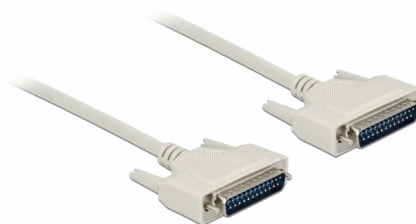

Delock Cablu serial D-Sub 25 tată la tată, 20 m

Descriere scurta

Acest cablu serial de la Delock este potrivit ca și cablu de conectare pentru diverse dispozitive cu conector D-Sub cu 25 de pini.

20 m

Nr. 84539

EAN: 4043619845392

Țara de origine: China

Pachet: Pungă din plastic
cu închidere tip fermoar

Detalii tehnice

- Conectori:
 - 1 x D-Sub 25 pini tată >
 - 1 x D-Sub, 25 pini tată
- Conector cu șuruburi
- Alocare pin: 1:1
- Grosime cablu: 28 AWG
- Diametru cablu: ca. 7 mm
- Temperatură în stare de funcționare: 0 °C ~ 50 °C
- Rezistența la foc: VW-1
- Lungimea incl. conectori: aprox. 20 m
- Culoare: bej

Cerinte de sistem

- Un port D-Sub, 25 pini mamă liber

Pachetul contine

- Cablu serial

Imagini

Interface

Conector 1:	1 x D-Sub, 25 pini tată >
Conector 2:	1 x D-Sub, 25 pini tată >

Technical characteristics

Temperatură în stare de funcționare:	0 °C ~ 50 °C
--------------------------------------	--------------

Physical characteristics

Conductor gauge:	28 AWG
Lungime:	20 m
Colour:	bej
Safety of Flammability:	VW-1