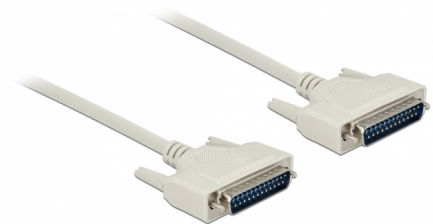

Delock Câble Serial D-Sub 25 mâle à mâle 20 m

Description

Ce câble de série de Delock est approprié à la connexion de divers appareils munis d'un connecteur D-Sub à 25 broches.

20 m

N° produit 84539

EAN: 4043619845392

Pays d'origine: China

Emballage: Sac polyvalent à fermeture éclair

Détails techniques

- Connecteurs :
 - 1 x D-Sub 25 broches mâle >
 - 1 x D-Sub à 25 broches mâle
- Connecteur avec vis
- Assignement de broche : 1:1
- Jauge de câble : 28 AWG
- Diamètre du câble : env. 7 mm
- Température de fonctionnement : 0 °C ~ 50 °C
- Indice de résistance au feu : VW-1
- Longueur, cordon incl. : env. 20 m
- Couleur : beige

Configuration système requise

- D-Sub 25 broches femelle libre

Contenu de l'emballage

- Câble série

Image

Interface

Connecteur 1:	1 x D-Sub à 25 broches mâle
Connecteur 2:	1 x D-Sub à 25 broches mâle

Technical characteristics

Température de fonctionnement :	0 °C ~ 50 °C
---------------------------------	--------------

Physical characteristics

Conductor gauge:	28 AWG
Longueur:	20 m
Couleur:	beige
Safety of Flammability:	VW-1