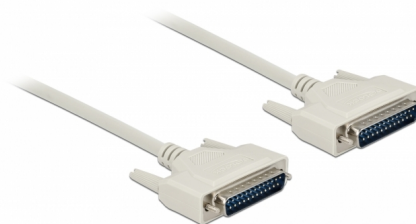

Delock Câble Serial D-Sub 25 mâle à mâle 5 m

Description

Ce câble de série de Delock est approprié à la connexion de divers appareils munis d'un connecteur D-Sub à 25 broches.

5 m

N° produit 84537

EAN: 4043619845378

Pays d'origine: China

Emballage: Sac polyvalent à fermeture éclair

Détails techniques

- Connecteurs :
 - 1 x D-Sub 25 broches mâle >
 - 1 x D-Sub à 25 broches mâle
- Connecteur avec vis
- Assignement de broche : 1:1
- Jauge de câble : 28 AWG
- Diamètre du câble : env. 7 mm
- Température de fonctionnement : 0 °C ~ 50 °C
- Indice de résistance au feu : VW-1
- Longueur, cordon incl. : env. 5 m
- Couleur : beige

Configuration système requise

- D-Sub 25 broches femelle libre

Contenu de l'emballage

- Câble série

Image

Interface

Connecteur 1:	1 x D-Sub à 25 broches mâle
Connecteur 2:	1 x D-Sub à 25 broches mâle

Technical characteristics

Température de fonctionnement :	0 °C ~ 50 °C
---------------------------------	--------------

Physical characteristics

Conductor gauge:	28 AWG
Longueur:	5 m
Couleur:	beige
Safety of Flammability:	VW-1