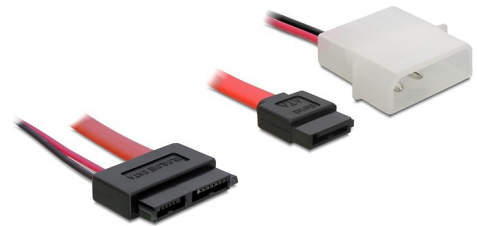

Delock Kabel Slim SATA Buchse > SATA 7 Pin + 2 Pin Strom Stecker 30 cm

Beschreibung

Dieses Slim SATA Kabel dient zum Anschluss von Geräten mit Slim SATA Port, wie z. B. CD / DVD Laufwerken.

30 cm

Artikel-Nr. 84390

EAN: 4043619843909

Ursprungsland: China

Verpackung:
Wiederverschließbare
Tüte

Technische Daten

- Anschlüsse: Slim SATA 7+6 Pin Buchse > SATA 7 Pin + 2 Pin Strom Stecker
- Spannung: 5 V
- Kabellänge: ca. 30 cm

Systemvoraussetzungen

- Ein freier SATA 7 Pin Port
- Ein freier Stromanschluss

Packungsinhalt

- Slim SATA Kabel