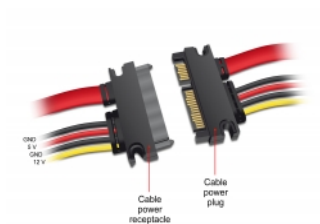

Sadržaj pakiranja

- SATA kabel

Slike