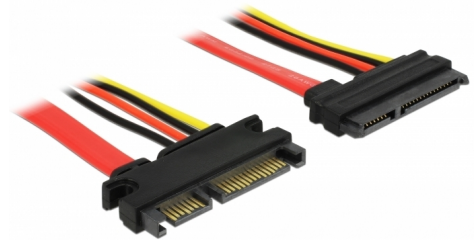

Delock Καλώδιο επέκτασης SATA 6 Gb/s βύσμα 22 ακίδων > υποδοχή SATA 22 ακίδων (5 V + 12 V) 50 cm

Περιγραφή

Αυτό το καλώδιο επέκτασης SATA από την Delock επιτρέπει την επέκταση της διασύνδεσης δεδομένων και τροφοδοσίας SATA και μπορεί να χρησιμοποιηθεί για τη σύνδεση διαφορετικών συσκευών με σύνδεσμο SATA 22 ακίδων.

50 cm

Αρ. προϊόντος 84361

EAN: 4043619843619

Χώρα προέλευσης: China

Συσκευασία: Τσαντάκι με φερμουάρ

Προδιαγραφές

- Συνδετήρας:
SATA 6 Gb/s 22 ακίδων, αρσενική (δεδομένα 7 ακίδων + τροφοδοσία 15 ακίδων) >
SATA 6 Gb/s 22 ακίδων, θηλυκό (δεδομένα 7 ακίδων + τροφοδοσία 15 ακίδων)
- Έκδοση με 4 σύρματα τροφοδοσίας (κίτρινο = 12 V, μαύρο = GND, κόκκινο = 5 V)
- Ρυθμός μεταφοράς δεδομένων της τάξης των 6 Gb/s
- SATA 1.5 Gb/s και 3 Gb/s συμβατό και με το παλαιότερο
- Μετρητής καλωδίου:
Γραμμή δεδομένων 26 AWG
γραμμή τροφοδοσίας 18 AWG
- Μήκος χωρίς το σύνδεσμο: περίπου 50 cm

Απαιτήσεις συστήματος

- Μια ελεύθερη διεπαφή SATA 22 ακίδων

Περιεχόμενα συσκευασίας

- Καλώδιο SATA

Εικόνες

General

Προδιαγραφές:	SATA 6 Gb/s
---------------	-------------

Interface

Συνδετήρας 1:	1 x SATA 6 Gb/s 22 ακίδων, αρσενική
Συνδετήρας 2:	1 x SATA 6 Gb/s 22 ακίδων, θηλυκό

Technical characteristics

Ρυθμός μεταφοράς δεδομένων:	6 Gb/s
Voltage:	5 V 12 V

Physical characteristics

Conductor gauge:	Γραμμή δεδομένων 26 AWG γραμμή τροφοδοσίας 18 AWG
Μήκος:	50 cm