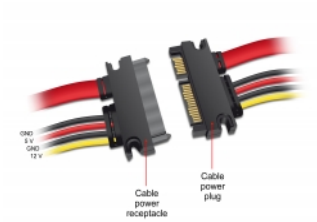

Contenu de l'emballage

- Câble SATA

Image