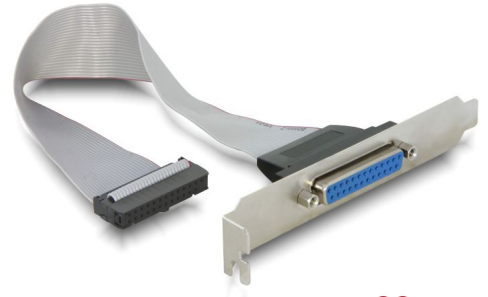

# Delock Slotblech > 1 x Parallel

## Beschreibung

Dieses Slotblech von Delock dient zum Einbau in einen Standard PC Slot und ermöglicht die Nutzung eines internen parallelen Port. Dieser kann nach außen geführt werden, um ein externes paralleles Gerät anzuschließen.

## Technische Daten

- Anschluss: 1 x parallel DB25 extern
- Mit Slotblech für Einbau in PC Slot
- Kabellänge: ca. 22 cm

## Packungsinhalt

- Slotblech 1 x Parallel Port