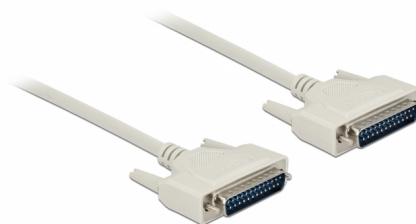

Delock Kabel szeregowy D-Sub 25 męski na męski 2 m

Opis

Kabel szeregowy Delock pozwala na przyłączenie różnych urządzeń ze złączem D-Sub 25 pin.

2 m

Numer artykułu 84231

EAN: 4043619842315

Kraj pochodzenia: China

Opakowanie: Torba na zamek błyskawiczny

Szczegóły techniczne

- Złącze:
 - 1 x D-Sub 25-pinowe męskie >
 - 1 x 25-pinowe D-Sub męski
- Złącze ze śrubami
- Przypisanie styków: 1:1
- Rodzaj kabla: 28 AWG
- Średnica kabla: ok. 7 mm
- Temperatura robocza: 0 °C ~ 50 °C
- Stopień ochrony przeciwpożarowej: VW-1
- Długość ze złączami: ok. 2 m
- Kolor: beżowy

Wymagania systemowe

- Jedno wolne złącze 25-pinowe D-Sub, żeńskie

Zawartość opakowania

- Kabel szeregowy

Zdjęcia

Interface

Złącze 1:	1 x 25-pinowe D-Sub męski >
Złącze 2:	1 x 25-pinowe D-Sub męski >

Technical characteristics

Temperatura robocza:	0 °C ~ 50 °C
----------------------	--------------

Physical characteristics

Conductor gauge:	28 AWG
Długość:	2 m
Kolor:	beżowy
Safety of Flammability:	VW-1