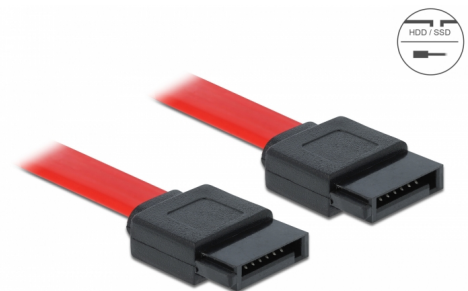

# Delock Kabel SATA 3 Gb/s 70 cm czerwony

## Opis

Ten przewód SATA firmy Delock umożliwia wykonanie wewnętrznego podłączenia różnych urządzeń SATA, np. dysków twardych, kontrolerów lub pamięci Flash.

70 cm

### Numer artykułu 84209

EAN: 4043619842094

Kraj pochodzenia: China

Opakowanie: Torba na zamek błyskawiczny

## Szczegóły techniczne

- Złącze:
  - 1 x 7-pinowe SATA 3 Gb/s żeński proste >
  - 1 x 7-pinowe SATA 3 Gb/s żeński proste
- Szybkość transmisji danych do 3 Gb/s
- Wsteczna zgodność z SATA 1,5 Gb/s
- Rodzaj kabla: 26 AWG
- Kolor: czerwony
- Długość bez złączami: ok. 70 cm