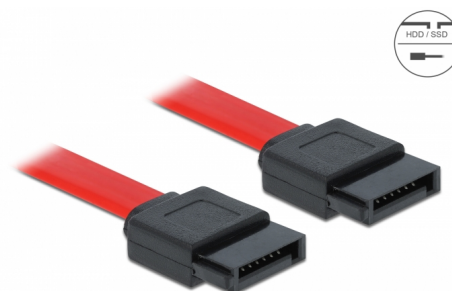

Delock SATA 3 Go/s Câble 70 cm rouge

Description

Ce câble SATA Delock permet la connexion interne de différents périphériques SATA, tels que des disques durs, des cartes contrôleur ou des mémoires Flash.

70 cm

N° produit 84209

EAN: 4043619842094

Pays d'origine: China

Emballage: Sac polyvalent à fermeture éclair

Détails techniques

- Connecteurs :
 - 1 x SATA 3 Gb/s à 7 broches femelle droit >
 - 1 x SATA 3 Gb/s à 7 broches femelle droit
- Débit de données jusqu'à 3 Go/s
- Rétrocompatible avec SATA 1,5 Go/s
- Jauge de câble : 26 AWG
- Couleur : rouge
- Longueur sans connecteurs: env. 70 cm