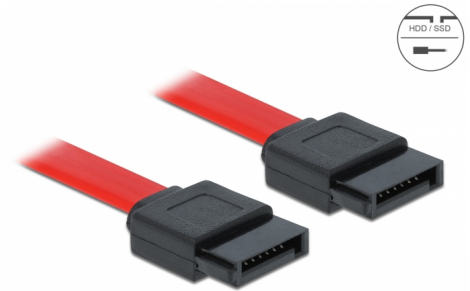

# Delock Cable SATA 3 Gb/s de 70 cm rojo

## Descripción

Este cable SATA de Delock permite la conexión interna de varios dispositivos SATA como, por ejemplo, unidades de disco duro, tarjetas controladoras o memorias Flash.

70 cm

### Número de elemento 84209

EAN: 4043619842094

Pais de origen: China

Paquete: Bolsa de plástico con cremallera

## Detalles técnicos

- Conectores:
  - 1 x SATA 3 Gb/s de 7 pines hembra recto >
  - 1 x SATA 3 Gb/s de 7 pines hembra recto
- Velocidades de transferencias de datos de hasta 3 Gb/s
- Compatible con SATA 1,5 Gb/s
- Valor normalizado del cable: 26 AWG
- Color: rojo
- Longitud sin conectores: aprox. 70 cm