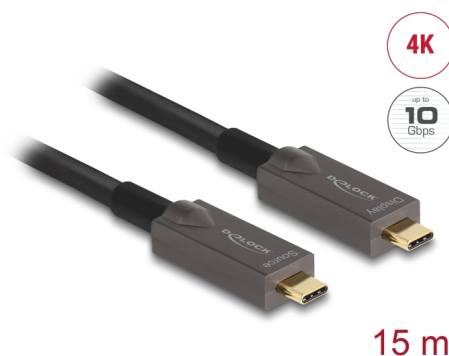

Cablu optic activ

Acest cablu optic activ utilizează fibre optice pentru a transmite semnale de mare viteză. În comparație cu cablul de cupru tradițional, acesta este mai moale, mai subțire, mai ușor și poate transmite semnale pe distanțe mai mari fără pierderi.

DisplayPort 1.4 cu 2 benzi

Cablul este potrivit pentru conectarea unui monitor USB-C™ cu o rezoluție de până la 4K Ultra HD (3840 x 2160 @ 144 Hz) la un computer cu interfață USB-C™ și suport pentru modul alternativ DisplayPort.

USB cu 10 Gbps

Cablul optic activ permite viteze de transfer de date de până la 10 Gbps la conectarea dispozitivelor compatibile cu USB 10 Gbps. Bineînțeles, pot fi conectate și dispozitive USB 2.0.

Suportul de alimentare USB de până la 60 wați

**Nr. 84179**

EAN: 4043619841790

Țara de origine: China

Pachet: Box

Detalii tehnice

- Conectori:
2 x USB 10 Gbps USB Type-C™ tată

- Cablu optic activ: cablu hibrid fibră / cupru
- Acceptă 2 benzi DisplayPort 1.4
- Acceptă Display Stream Compression 1.2 (DSC)
- Acceptă modul DP Alt
- Transfer al semnalelor audio și video
- Rezoluție maximă (în funcție de sistem și de echipamentele hardware conectate):
DisplayPort 1.4 cu DSC: până la 3840 x 2160 @ 144 Hz
DisplayPort 1.4 fără DSC: până la 3840 x 2160 @ 60 Hz
DisplayPort 1.2 fără DSC: până la 3840 x 2160 @ 30 Hz
- Acceptă HDR (High Dynamic Range)
- Acceptă HDCP 1.4 și 2.2
- Direcție fixă a semnalului pentru video (Sursă (Source) / Afișare (Display))
- Non-direcțional pentru date
- Rată de transfer a datelor de până la 10 Gbps
- Compatibilitate descendentă USB 2.0
- Curent de ieșire: până la 3 A
- Diametru cablu: aprox. 6,5 mm
- Culoare: negru
- Lungimea incl. conectori: aprox. 15 m