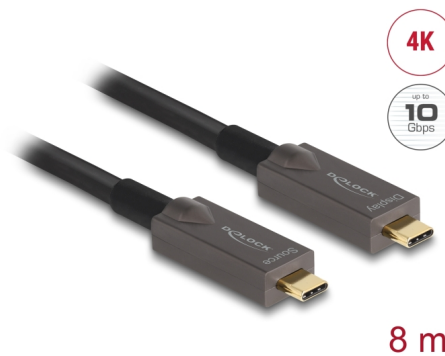

Cablu optic activ

Acest cablu optic activ utilizează fibre optice pentru a transmite semnale de mare viteză. În comparație cu cablul de cupru tradițional, acesta este mai moale, mai subțire, mai ușor și poate transmite semnale pe distanțe mai mari fără pierderi.

DisplayPort 1.4 cu 2 benzi

Cablul este potrivit pentru conectarea unui monitor USB-C™ cu o rezoluție de până la 4K Ultra HD (3840 x 2160 @ 144 Hz) la un computer cu interfață USB-C™ și suport pentru modul alternativ DisplayPort.

USB cu 10 Gbps

Cablul optic activ permite viteze de transfer de date de până la 10 Gbps la conectarea dispozitivelor compatibile cu USB 10 Gbps. Bineînțeles, pot fi conectate și dispozitive USB 2.0.

Suportul de alimentare USB de până la 60 wați

**Nr. 84147**

EAN: 4043619841479

Țara de origine: China

Pachet: Box

Detalii tehnice

- Conectori:
2 x USB 10 Gbps USB Type-C™ tată

- Cablu optic activ: cablu hibrid fibră / cupru
- Acceptă 2 benzi DisplayPort 1.4
- Acceptă Display Stream Compression 1.2 (DSC)
- Acceptă modul DP Alt
- Transfer al semnalelor audio și video
- Rezoluție maximă (în funcție de sistem și de echipamentele hardware conectate):
DisplayPort 1.4 cu DSC: până la 3840 x 2160 @ 144 Hz
DisplayPort 1.4 fără DSC: până la 3840 x 2160 @ 60 Hz
DisplayPort 1.2 fără DSC: până la 3840 x 2160 @ 30 Hz
- Acceptă HDR (High Dynamic Range)
- Acceptă HDCP 1.4 și 2.2
- Direcție fixă a semnalului pentru video (Sursă (Source) / Afișare (Display))
- Non-direcțional pentru date
- Rată de transfer a datelor de până la 10 Gbps
- Compatibilitate descendentă USB 2.0
- Curent de ieșire: până la 3 A
- Diametru cablu: aprox. 6,5 mm
- Culoare: negru
- Lungimea incl. conectori: aprox. 8 m