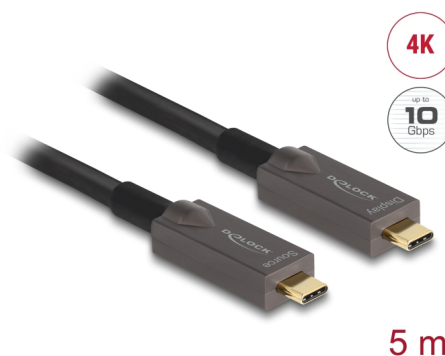

Cablu optic activ

Acest cablu optic activ utilizează fibre optice pentru a transmite semnale de mare viteză. În comparație cu cablul de cupru tradițional, acesta este mai moale, mai subțire, mai ușor și poate transmite semnale pe distanțe mai mari fără pierderi.

DisplayPort 1.4 cu 2 benzi

Cablul este potrivit pentru conectarea unui monitor USB-C™ cu o rezoluție de până la 4K Ultra HD (3840 x 2160 @ 144 Hz) la un computer cu interfață USB-C™ și suport pentru modul alternativ DisplayPort.

USB cu 10 Gbps

Cablul optic activ permite viteze de transfer de date de până la 10 Gbps la conectarea dispozitivelor compatibile cu USB 10 Gbps. Bineînțeles, pot fi conectate și dispozitive USB 2.0.

Suportul de alimentare USB de până la 60 wați

**Nr. 84146**

EAN: 4043619841462

Țara de origine: China

Pachet: Box

Detalii tehnice

- Conectori:
2 x USB 10 Gbps USB Type-C™ tată

- Cablu optic activ: cablu hibrid fibră / cupru
- Acceptă 2 benzi DisplayPort 1.4
- Acceptă Display Stream Compression 1.2 (DSC)
- Acceptă modul DP Alt
- Transfer al semnalelor audio și video
- Rezoluție maximă (în funcție de sistem și de echipamentele hardware conectate):
DisplayPort 1.4 cu DSC: până la 3840 x 2160 @ 144 Hz
DisplayPort 1.4 fără DSC: până la 3840 x 2160 @ 60 Hz
DisplayPort 1.2 fără DSC: până la 3840 x 2160 @ 30 Hz
- Acceptă HDR (High Dynamic Range)
- Acceptă HDCP 1.4 și 2.2
- Direcție fixă a semnalului pentru video (Sursă (Source) / Afișare (Display))
- Non-direcțional pentru date
- Rată de transfer a datelor de până la 10 Gbps
- Compatibilitate descendentă USB 2.0
- Curent de ieșire: până la 3 A
- Diametru cablu: aprox. 6,5 mm
- Culoare: negru
- Lungimea incl. conectori: aprox. 5 m