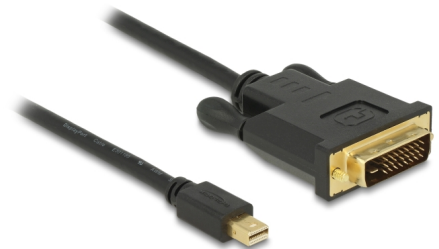

Delock Kabel mini DisplayPort 1.1 hane > DVI 24+1 hane 2 m

Beskrivning

Kabeln från Delock kan användas för att ansluta en skärm med en DVI-anslutning till en PC eller en bärbar dator med mini DisplayPort-gränssnitt.

2 m

Artikelnummer 83989

EAN: 4043619839896

Ursprungsland: China

Paket: Retail Box

Specifikationer

- Anslutning:
 - 1 x mini DisplayPort 20-stift, hane >
 - 1 x DVI 24+1, hane med skruvar
- Kringkretsar: NXP PTN3361
- DVI-D (Single Link), VGA, ej kabelansluten
- DisplayPort 1.1a specifikation
- Passiv kabel (level shifter), endast lämplig för grafikkort med DP++ utmatning
- Signalriktning: mini DisplayPort-ingång > DVI-utgång
- Sladdstorlek: 32 AWG
- Kabel diameter: ca. 5,5 mm
- Tvinnad parkabel
- Kopparledare
- Guldpläterade kontakter
- Trippelskärmad kabel
- Dataöverföringshastighet upp till 3,96 Gb/s
- Upplösning upp till: 1920 x 1200 @ 60 Hz (beroende på systemet och ansluten maskinvara)
- Färg: svart
- Längd inkl. kontakter: ca 2 m

Systemkrav

- En ledig mini DisplayPort DP++-port hona

Paketets innehåll

- Mini DisplayPort till DVI-kabel

Bilder

General

Specifikationer:	DisplayPort 1.1
------------------	-----------------

Interface

Kabelfärg:	svart
Cable length incl. connector:	2 m
Kontakt slutförd:	guldpläterade
Stift slutförda:	guldpläterade
Conductor material:	koppar
Conductor gauge:	32 AWG
Shielding:	trippelskärmad