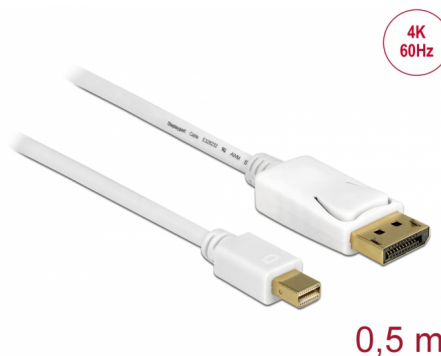

Delock Cablu Mini DisplayPort 1.2 tată > DisplayPort tată 4K 60 Hz 0,5 m

Descriere scurta

Acest cablu Mini DisplayPort de la Delock poate fi utilizat pentru conectarea dispozitivelor cu interfață DisplayPort, de ex. afișaje, proiectoare sau televizoare, pe un PC sau laptop. Cablul triplu ecranat acceptă o rezoluție de până la Ultra HD (4K la 60 Hz) și este retro-compatibil cu Full HD 1080p.

**Nr. 83985**

EAN: 4043619839858

Țara de origine: China

Pachet: Retail Box

Detalii tehnice

- Conectori:
 - 1 x mini DisplayPort tată >
 - 1 x DisplayPort tată
- Intrare = mini DisplayPort; ieșire = DisplayPort
- DisplayPort 1.2 specificație
- Pinul 20 nu este conectat
- Grosime cablu: 32 AWG
- Diametru cablu: ca. 5,5 mm
- Conductor din cupru
- Ecranare net
- Contacte placate cu aur
- Transfer al semnalelor audio și video
- Rată de transfer a datelor de până la 21,6 Gb/s
- Rezoluție de până la 3840 x 2160 @ 60 Hz
(în funcție de sistem și de componentele hardware conectate)
- Culoare: alb
- Lungimea incl. conectori: aprox. 0,5 m

Cerinte de sistem

- Un port mini DisplayPort mamă disponibil

Pachetul contine

- Cablu Mini DisplayPort

Imagini

General

Specification:	DisplayPort 1.2
----------------	-----------------

Interface

Conector 1:	1 x mini DisplayPort tată
Conector 2:	1 x DisplayPort tată

Technical characteristics

Data transfer rate:	21,6 Gb/s
Maximum screen resolution:	3840 x 2160 @ 60 Hz

Physical characteristics

Pin finishing:	placat cu aur
Conductor material:	cupru
Conductor gauge:	32 AWG
Shielding:	triple
Lungime:	50 cm
Colour:	alb