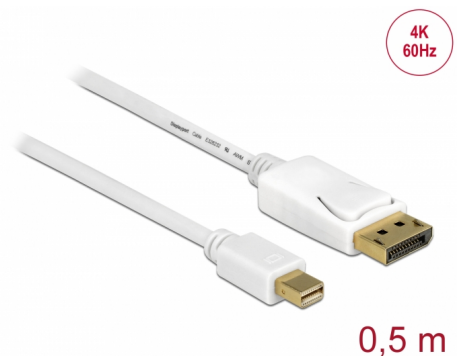

Delock Cavo Mini DisplayPort 1.2 maschio > DisplayPort maschio 4K 60 Hz 0,5 m

Descrizione

Questo cavo Mini DisplayPort Delock può essere utilizzato per collegare dispositivi con interfaccia DisplayPort, ad esempio, schermi, proiettori o TV al PC o computer portatile. Il triplo cavo schermato supporta una risoluzione fino a Ultra HD (4K a 60 Hz) ed è completamente compatibile con Full-HD 1080p.

Articolo n. 83985

EAN: 4043619839858

Paese di origine: China

Pacchetto: Retail Box

Dettagli tecnici

- Connettori:
 - 1 x mini DisplayPort maschio >
 - 1 x DisplayPort maschio
- Input = mini DisplayPort; Uscita = DisplayPort
- DisplayPort 1.2 specifica
- Pin 20 non è collegato
- Sezione dei cavi: 32 AWG
- Diametro cavo: ca. 5,5 mm
- Conduttore in rame
- Schermatura di rete
- Contatti dorati
- Trasferimento di segnali audio e video
- Velocità di trasferimento dati fino a 21,6 Gb/s
- Risoluzione fino a 3840 x 2160 @ 60 Hz
(a seconda del sistema e dell'hardware collegato)
- Colore: bianco
- Lunghezza con connettori: ca. 0,5 m

Connettore 1:	1 x mini DisplayPort maschio
Connettore 2:	1 x DisplayPort maschio

Technical characteristics

Data transfer rate:	21,6 Gb/s
Maximum screen resolution:	3840 x 2160 @ 60 Hz

Physical characteristics

Pin finishing:	dorato
Conductor material:	rame
Conductor gauge:	32 AWG
Shielding:	triple
Lunghezza:	50 cm
Colour:	bianco