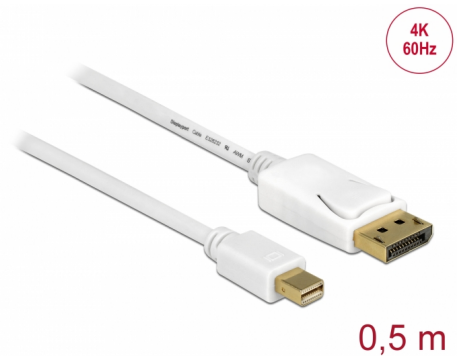

Delock Καλώδιο Mini DisplayPort 1.2 αρσενικό > DisplayPort αρσενικό 4K 60 Hz 0,5 m

Περιγραφή

Αυτό το καλώδιο Mini DisplayPort της Delock μπορεί να χρησιμοποιηθεί για τη σύνδεση συσκευών μέσω διεπαφής DisplayPort, π.χ. οθόνες, προτζέκτορες ή τηλεοράσεις, PC ή laptop. Το τριπλά καλυμμένο καλώδιο υποστηρίζει ανάλυση έως και Ultra HD (4K στα 60 Hz) και είναι προς τα κάτω συμβατό με Full-HD 1080p.

Αρ. προϊόντος 83985

EAN: 4043619839858

Χώρα προέλευσης: China

Συσκευασία: Retail Box

Προδιαγραφές

- Συνδετήρας:
 - 1 x mini DisplayPort θηλυκή >
 - 1 x DisplayPort, θηλυκή
- Είσοδος = mini DisplayPort; Έξοδος = DisplayPort
- Προδιαγραφές DisplayPort 1.2
- Η ακίδα 20 δεν είναι συνδεδεμένη
- Μετρητής καλωδίου: 32 AWG
- Διάμετρος καλωδίου: περίπου 5,5 mm
- Αγωγός χαλκού
- Θωράκιση πλέγματος
- Επιχρυσωμένες επαφές
- Μεταφορά ηχητικών σημάτων και σημάτων βίντεο
- Ρυθμός μεταφοράς δεδομένων της τάξης των 21,6 Gb/s
- Ανάλυση έως και 3840 x 2160 @ 60 Hz
(ανάλογα με το σύστημα και το συνδεδεμένο υλικό)
- Χρώμα: λευκό
- Μήκος συμπεριλ. συνδέσμου: περ. 0,5 m

Συνδετήρας 1:	1 x mini DisplayPort αρσενικό
Συνδετήρας 2:	1 x DisplayPort αρσενικό

Technical characteristics

Ρυθμός μεταφοράς δεδομένων:	21,6 Gb/s
Maximum screen resolution:	3840 x 2160 @ 60 Hz

Physical characteristics

Τελείωμα ακίδας:	επιχρυσωμένη
Conductor material:	χαλκός
Conductor gauge:	32 AWG
Shielding:	triple
Μήκος:	50 cm
Χρώμα:	λευκό