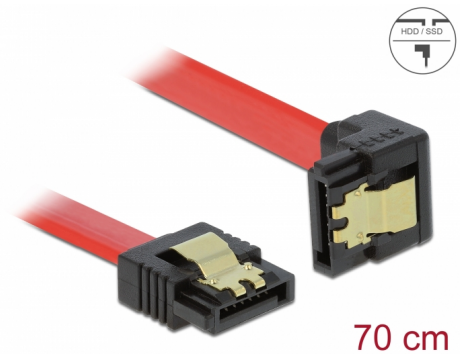

# Delock SATA 6 Gb/s kábel egyenes - lefelé 90fok 70 cm vörös

## Leírás

Ez a Delock SATA-kábel különféle SATA-eszközök, például merevlemezek, vezérlőkártyák vagy Flash-memóriák belső csatlakoztatását teszi lehetővé. A kábel megfelel a legújabb szabvány előírásainak, és akár 6 Gb/s adatátviteli sebességet biztosít. Visszafelé kompatibilis a korábbi SATA-verziókkal, azonban kizárólag az adott átviteli sebességet teszi lehetővé. Ha a kábelt egy merevlemezhez csatlakoztatja, a kábelt lefelé tudja elvezetni. A csatlakozókon lévő fémkapcsoknak köszönhetően a kábel megbízhatóan rögzíthető.

## Műszaki adatok

- Csatlakozó:
  - 1 x 7 érintkezős SATA 6 Gb/s hüvely egyenes >
  - 1 x 7 érintkezős SATA 6 Gb/s hüvely, lefelé néző csatlakozódugóval
- Aranyszínű fémkapcsok
- Akár 6 Gb/s sebességű adatátvitel
- Lefele kompatibilis SATA 1,5 Gb/s és 3 Gb/s
- Kábel vastagsága: 26 AWG
- Szín: piro
- Hosszúság csatlakozó nélkül: kb. 70 cm

## Physical characteristics

|                  |        |
|------------------|--------|
| Connector color: | fekete |
| Kábel színe:     | piros  |
| Conductor gauge: | 26 AWG |
| Hosszúság:       | 70 cm  |