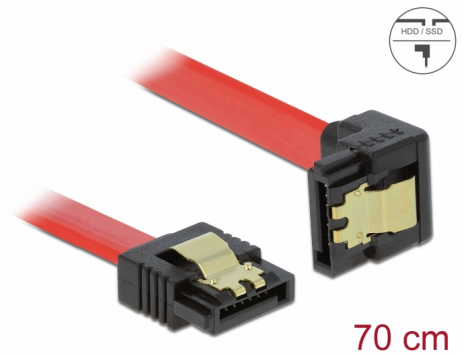

Delock Cablu SATA unghi în jos-drept 6 Gb/s 70 cm, roșu

Descriere scurta

Acest cablu SATA de la Delock permite conectarea internă a diverselor dispozitive SATA, de exemplu hard diskuri, carduri de controlere sau memorii flash. Acesta este conform cu cel mai recent standard și asigură o viteză de transfer al datelor de până la 6 Gb/s. Este retrocompatibil cu versiunile SATA anterioare, însă în acest cazuri va putea atinge numai viteza de transfer maximă a versiunilor respective. Atunci când conectați acest cablu la un hard disk, cablul va fi orientat în jos. Clemele metalice de pe conectori asigură fixarea fiabilă a cablului în poziție.

**Nr. 83980**

EAN: 4043619839803

Țara de origine: China

Pachet: Pungă din plastic
cu închidere tip fermoar

Detalii tehnice

- Conectori:
 - 1 x SATA 6 Gb/s 7 pini mamă, drept >
 - 1 x SATA 6 Gb/s 7 pini mamă, în unghi descendent
- Cu cleme metalice aurii
- Rată de transfer a datelor de până la 6 Gb/s
- Compatibilitate descendentă cu unități SATA la 1,5 Gb/s și la 3 Gb/s
- Grosime cablu: 26 AWG
- Culoare: roșu
- Lungime fără conectori: cca 70 cm

Conector 1:	1 x SATA 6 Gb/s 7 pin plug straight
Conector 2:	1 x SATA 6 Gb/s 7 Pin plug downwards angled

Technical characteristics

Data transfer rate:	SATA up to 6 Gb/s
---------------------	-------------------

Physical characteristics

Connector color:	negru
Cable colour:	roșu
Conductor gauge:	26 AWG
Lungime:	70 cm