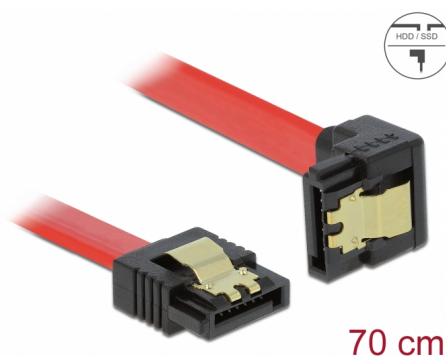

Delock Kabel SATA 6 Gb/s prosty skierowany do dołu 70 cm czerwony

Opis

Ten przewód SATA firmy Delock umożliwia wykonanie wewnętrznego podłączenia różnych urządzeń SATA, np. dysków twardych, kontrolerów lub pamięci Flash. Jest on zgodny z najnowszym standardem i oferuje transfer danych z prędkością do 6 Gb/s. Zapewnia on kompatybilność wsteczną do poprzednich wersji SATA, jednak wtedy może on uzyskać prędkość transferu odpowiednią dla danej wersji. W przypadku podłączenia tego przewodu do dysku twardego zostanie on doprowadzony do dołu. Metalowe zaczepty występujące na złączach zapewniają solidne zatrzaśnięcie się przewodu w odpowiednim miejscu.

70 cm

Numer artykułu 83980

EAN: 4043619839803

Kraj pochodzenia: China

Opakowanie: Torba na zamek błyskawiczny

Szczegóły techniczne

- Złącze:
 - 1 x 7-pinowe SATA 6 Gb/s żeński proste >
 - 1 x 7-pinowe SATA 6 Gb/s żeński, wygięte pod kątem do dołu
- Ze złotymi metalowymi zaczeptami
- Szybkość transmisji danych do 6 Gb/s
- Wsteczna zgodność z SATA 1,5 Gb/s, 3 Gb/s
- Rodzaj kabla: 26 AWG
- Kolor: czerwony
- Długość bez złączami: ok. 70 cm

Złącze 1:	1 x 7-pinowe SATA 6 Gb/s męski proste
Złącze 2:	1 x 7-pinowe SATA 6 Gb/s męski, wygięte pod kątem do dołu

Technical characteristics

Szybkość transmisji danych:	SATA do 6 Gb/s
-----------------------------	----------------

Physical characteristics

Connector color:	czarny
Kolor przewodu:	czerwony
Conductor gauge:	26 AWG
Długość:	70 cm