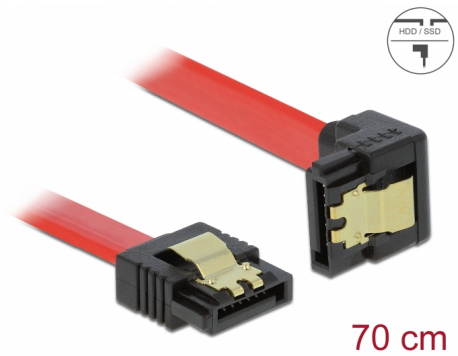

Delock SATA 6 Gb/s Ίσιο καλώδιο με κάτω γωνία 70 εκ. ΚΟΚΚΙΝΟ

Περιγραφή

Αυτό το καλώδιο SATA από την Delock καθιστά δυνατή την εσωτερική σύνδεση διαφόρων συσκευών SATA, π.χ. δίσκους HDD, κάρτες ελεγκτών ή μνήμες Flash. Είναι συμβατό με το τελευταίο πρότυπο και προσφέρει ρυθμό μεταφοράς δεδομένων έως 6 Gb/s. Είναι συμβατό με τις προηγούμενες εκδόσεις SATA, αλλά σε αυτή την περίπτωση μπορεί να φτάσει την αντίστοιχη ταχύτητα μεταφοράς. Όταν συνδέετε το καλώδιο αυτό σε ένα δίσκο HDD το καλώδιο θα έχει φορά προς τα κάτω. Τα μεταλλικά κλιπ στους συνδέσμους διασφαλίζουν ότι το καλώδιο ασφαλίζει σταθερά στη θέση του.

70 cm

Αρ. προϊόντος 83980

EAN: 4043619839803

Χώρα προέλευσης: China

Συσκευασία: Τσαντάκι με φερμουάρ

Προδιαγραφές

- Συνδετήρας:
 - 1 x SATA 6 Gb/s 7 ακροδεκτών, θηλυκό σε ευθεία >
 - 1 x SATA 6 Gb/s 7 ακίδων θηλυκό γωνία προς τα κάτω
- Με μεταλλικά κλιπ χρυσού χρώματος
- Ρυθμός μεταφοράς δεδομένων της τάξης των 6 Gb/s
- SATA 1,5 Gb/s και 3 Gb/s συμβατό και με το παλαιότερο
- Μετρητής καλωδίου: 26 AWG
- Χρώμα: κόκκινος
- Μήκος χωρίς το σύνδεσμο: περ. 70 cm

Συνδετήρας 1:	1 x SATA 6 Gb/s 7 ακροδεκτών, Αρσενικό σε ευθεία
Συνδετήρας 2:	1 x SATA 6 Gb/s 7 ακίδων αρσενικό γωνία προς τα κάτω

Technical characteristics

Ρυθμός μεταφοράς δεδομένων:	SATA έως 6 Gb/s
-----------------------------	-----------------

Physical characteristics

Connector color:	μαύρο
Χρώμα καλωδίου:	κόκκινος
Conductor gauge:	26 AWG
Μήκος:	70 cm