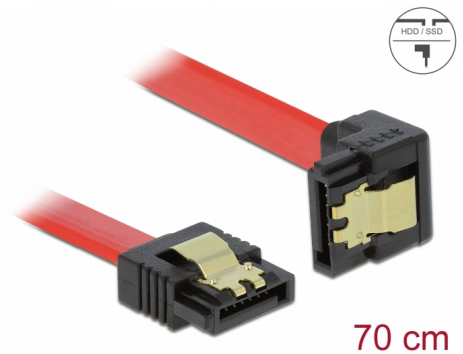

Delock SATA 6 Go/s Câble droit coudé vers le bas 70 cm rouge

Description

Ce câble SATA Delock permet la connexion interne de différents périphériques SATA, tels que des disques durs, des cartes contrôleur ou des mémoires Flash. Il est conforme à la dernière norme et procure un taux de transfert de données jusqu'à 6 Gb/s. Il est rétrocompatible avec les précédentes versions SATA, mais ne peut alors atteindre que leur vitesse de transfert respective. En connectant ce câble à un disque dur, le câble est orienté vers le bas. Les attaches métalliques sur les connecteurs garantissent que le câble s'enclenche en position de manière fiable.

N° produit 83980

EAN: 4043619839803

Pays d'origine: China

Emballage: Sac polyvalent à fermeture éclair

Détails techniques

- Connecteurs :
 - 1 x SATA 6 Gb/s à 7 broches femelle droit >
 - 1 x SATA 6 Gb/s 7 broches femelle coudé vers le bas
- Avec attaches métalliques dorées
- Débit de données jusqu'à 6 Gb/s
- Rétrocompatible avec SATA 1,5 Go/s et 3 Go/s
- Jauge de câble : 26 AWG
- Couleur : rouge
- Longueur sans connecteurs: env. 70 cm

Connecteur 1:	1 x SATA 6 Gb/s 7 broches mâle droit
Connecteur 2:	1 x SATA 6 Gb/s 7 broches mâle coudé vers le bas

Technical characteristics

Débit de données:	SATA jusqu'à 6 Go/s
-------------------	---------------------

Physical characteristics

Connector color:	noir
Couleur du câble:	rouge
Conductor gauge:	26 AWG
Longueur:	70 cm