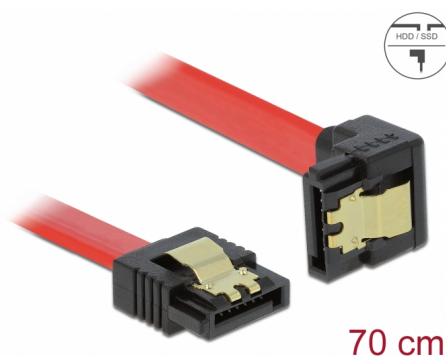

Delock Kabel SATA, 6 Gb/s, přímý na pravoúhlý dolů, 70 cm, červený

Popis

Tento SATA kabel od Delocku umožňuje interní připojení různých SATA zařízení, např. HDD, karty s řadiči nebo Flash paměti. Vyhovuje poslednímu standardu a poskytuje přenosovou rychlost data až do 6 Gb/s. Je zpětně kompatibilní s předešlými SATA verzemi, ale pak může dosáhnout pouze příslušné přenosové rychlosti. Při připojování tohoto kabelu k HDD je kabel vyveden dolů. Kovové spony na konektorech zajišťují, aby kabel spolehlivě zapadl na své místo.

Číslo produktu 83980

EAN: 4043619839803

Země původu: China

Balení: Plastová taška se zipem

Technické detaily

- Konektor:
 - 1 x 7 pin SATA 6 Gb/s samice přímý >
 - 1 x 7 pin SATA 6 Gb/s samice pravoúhlý dolů
- Se zlatým kovovým klipem
- Rychlost přenosu dat až 6 Gb/s
- Zpětně kompatibilní s SATA 1,5 Gb/s, 3 Gb/s
- Průřez kabelu: 26 AWG
- Barva: červená
- Délka bez konektorů: cca. 70 cm

Konektor 1:	1 x 7 pin SATA 6 Gb/s samec přímý
Konektor 2:	1 x 7 pin SATA 6 Gb/s samec pravoúhlý dolů

Technical characteristics

Rychlost přenosu dat:	SATA až do 6 Gb/s
-----------------------	-------------------

Physical characteristics

Connector color:	černá
Barva kabelu:	červená
Conductor gauge:	26 AWG
Délka:	70 cm