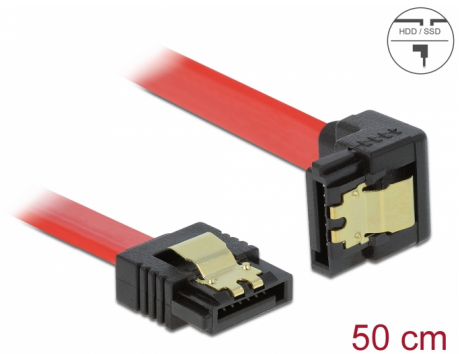

# Delock SATA 6 Gb/s kábel egyenes - lefelé 90fok 50 cm vörös

## Leírás

Ez a Delock SATA-kábel különféle SATA-eszközök, például merevlemezek, vezérlőkártyák vagy Flash-memóriák belső csatlakoztatását teszi lehetővé. A kábel megfelel a legújabb szabvány előírásainak, és akár 6 Gb/s adatátviteli sebességet biztosít. Visszafelé kompatibilis a korábbi SATA-verziókkal, azonban kizárólag az adott átviteli sebességet teszi lehetővé. Ha a kábelt egy merevlemezhez csatlakoztatja, a kábelt lefelé tudja elvezetni. A csatlakozókon lévő fémkapcsoknak köszönhetően a kábel megbízhatóan rögzíthető.

## Műszaki adatok

- Csatlakozó:
  - 1 x 7 érintkezős SATA 6 Gb/s hüvely egyenes >
  - 1 x 7 érintkezős SATA 6 Gb/s hüvely, lefelé néző csatlakozódugóval
- Aranyszínű fémkapcsok
- Akár 6 Gb/s sebességű adatátvitel
- Lefele kompatibilis SATA 1,5 Gb/s és 3 Gb/s
- Kábel vastagsága: 26 AWG
- Szín: piros
- Hosszúság csatlakozó nélkül: kb. 50 cm

## Physical characteristics

|                  |        |
|------------------|--------|
| Connector color: | fekete |
| Kábel színe:     | piros  |
| Conductor gauge: | 26 AWG |
| Hosszúság:       | 50 cm  |