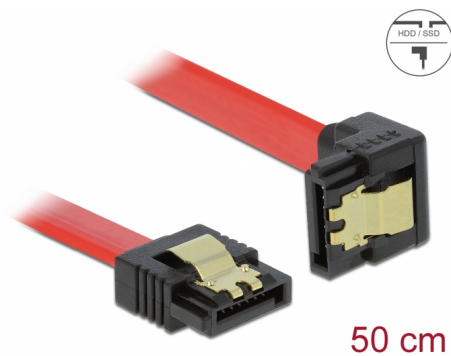

Delock Cablu SATA unghi în jos-drept 6 Gb/s 50 cm, roșu

Descriere scurta

Acest cablu SATA de la Delock permite conectarea internă a diverselor dispozitive SATA, de exemplu hard diskuri, carduri de controlere sau memorii flash. Acesta este conform cu cel mai recent standard și asigură o viteză de transfer al datelor de până la 6 Gb/s. Este retrocompatibil cu versiunile SATA anterioare, însă în acest cazuri va putea atinge numai viteza de transfer maximă a versiunilor respective. Atunci când conectați acest cablu la un hard disk, cablul va fi orientat în jos. Clemele metalice de pe conectori asigură fixarea fiabilă a cablului în poziție.

**Nr. 83979**

EAN: 4043619839797

Țara de origine: China

Pachet: Pungă din plastic
cu închidere tip fermoar

Detalii tehnice

- Conectori:
 - 1 x SATA 6 Gb/s 7 pini mamă, drept >
 - 1 x SATA 6 Gb/s 7 pini mamă, în unghi descendent
- Cu cleme metalice aurii
- Rată de transfer a datelor de până la 6 Gb/s
- Compatibilitate descendentă cu unități SATA la 1,5 Gb/s și la 3 Gb/s
- Grosime cablu: 26 AWG
- Culoare: roșu
- Lungime fără conectori: cca 50 cm

Conector 1:	1 x SATA 6 Gb/s 7 pin plug straight
Conector 2:	1 x SATA 6 Gb/s 7 Pin plug downwards angled

Technical characteristics

Data transfer rate:	SATA up to 6 Gb/s
---------------------	-------------------

Physical characteristics

Connector color:	negru
Cable colour:	roșu
Conductor gauge:	26 AWG
Lungime:	50 cm