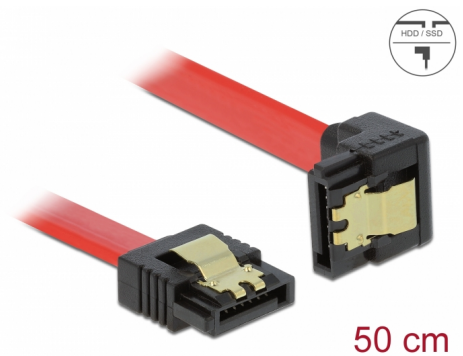

Delock Kabel SATA 6 Gb/s prosty skierowany do dołu 50 cm czerwony

Opis

Ten przewód SATA firmy Delock umożliwia wykonanie wewnętrznego podłączenia różnych urządzeń SATA, np. dysków twardych, kontrolerów lub pamięci Flash. Jest on zgodny z najnowszym standardem i oferuje transfer danych z prędkością do 6 Gb/s. Zapewnia on kompatybilność wsteczną do poprzednich wersji SATA, jednak wtedy może on uzyskać prędkość transferu odpowiednią dla danej wersji. W przypadku podłączenia tego przewodu do dysku twardego zostanie on doprowadzony do dołu. Metalowe zaczepty występujące na złączach zapewniają solidne zatrzaśnięcie się przewodu w odpowiednim miejscu.

50 cm

Numer artykułu 83979

EAN: 4043619839797

Kraj pochodzenia: China

Opakowanie: Torba na zamek błyskawiczny

Szczegóły techniczne

- Złącze:
 - 1 x 7-pinowe SATA 6 Gb/s żeński proste >
 - 1 x 7-pinowe SATA 6 Gb/s żeński, wygięte pod kątem do dołu
- Ze złotymi metalowymi zaczeptami
- Szybkość transmisji danych do 6 Gb/s
- Wsteczna zgodność z SATA 1,5 Gb/s, 3 Gb/s
- Rodzaj kabla: 26 AWG
- Kolor: czerwony
- Długość bez złączami: ok. 50 cm

Złącze 1:	1 x 7-pinowe SATA 6 Gb/s męski proste
Złącze 2:	1 x 7-pinowe SATA 6 Gb/s męski, wygięte pod kątem do dołu

Technical characteristics

Szybkość transmisji danych:	SATA do 6 Gb/s
-----------------------------	----------------

Physical characteristics

Connector color:	czarny
Kolor przewodu:	czerwony
Conductor gauge:	26 AWG
Długość:	50 cm