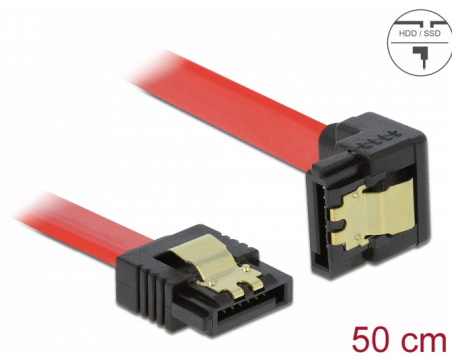

Delock SATA 6 Gb/s kabel ravan do zakrivljen dolje 50 cm crveni

Opis

Ovaj Delock SATA kabel omogućuje interno povezivanje različitih SATA uređaja, primjerice HDD pogona, kartica kontrolera ili izbrisive memorije. Usklađen je s najnovijim standardom i pruža brzinu prijenosa podataka do 6 Gb/s. Unatrag je kompatibilan s prethodnim SATA verzijama, ali se u tom slučaju može postići samo odgovarajuća brzina prijenosa. Kod povezivanja ovog kabela na HDD pogon, treba ga položiti prema dolje. Metalne kopče na konektorima osiguravaju pouzdano sjedanje kabela na mjesto.

Predmet br. 83979

EAN: 4043619839797

Zemlja podrijetla: China

Pakiranje: Plastična vrećica sa zip zatvaračem

Tehnički podaci

- Priključak:
 - 1 x 7-pinski SATA 6 Gb/s, ženski ravan >
 - 1 x 7-pinski SATA 6 Gb/s, ženski kutni prema dolje
- Sa zlatnim metalnim kopčama
- Brzina prijenosa podataka do 6 Gb/s
- Kompatibilno s SATA 1,5 Gb/s i 3 Gb/s
- Presjek kabela: 26 AWG
- Boja: crvena
- Duljina bez konektora: oko. 50 cm

Priključak 1:	1 x 7-pinski SATA 6 Gb/s, muški ravan
Priključak 2:	1 x 7-pinski SATA 6 Gb/s, muški kutni prema dolje

Technical characteristics

Brzina prijenosa podataka:	SATA do 6 Gb/s
----------------------------	----------------

Physical characteristics

Connector color:	crne
Boja kabla:	crvena
Conductor gauge:	26 AWG
Duljina:	50 cm