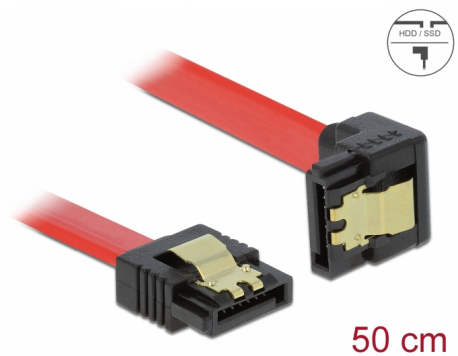

Delock SATA 6 Gb/s Ίσιο καλώδιο με κάτω γωνία 50 εκ. ΚΟΚΚΙΝΟ

Περιγραφή

Αυτό το καλώδιο SATA από την Delock καθιστά δυνατή την εσωτερική σύνδεση διαφόρων συσκευών SATA, π.χ. δίσκους HDD, κάρτες ελεγκτών ή μνήμες Flash. Είναι συμβατό με το τελευταίο πρότυπο και προσφέρει ρυθμό μεταφοράς δεδομένων έως 6 Gb/s. Είναι συμβατό με τις προηγούμενες εκδόσεις SATA, αλλά σε αυτή την περίπτωση μπορεί να φτάσει την αντίστοιχη ταχύτητα μεταφοράς. Όταν συνδέετε το καλώδιο αυτό σε ένα δίσκο HDD το καλώδιο θα έχει φορά προς τα κάτω. Τα μεταλλικά κλιπ στους συνδέσμους διασφαλίζουν ότι το καλώδιο ασφαλίζει σταθερά στη θέση του.

Αρ. προϊόντος 83979

EAN: 4043619839797

Χώρα προέλευσης: China

Συσκευασία: Τσαντάκι με φερμουάρ

Προδιαγραφές

- Συνδετήρας:
 - 1 x SATA 6 Gb/s 7 ακροδεκτών, θηλυκό σε ευθεία >
 - 1 x SATA 6 Gb/s 7 ακίδων θηλυκό γωνία προς τα κάτω
- Με μεταλλικά κλιπ χρυσού χρώματος
- Ρυθμός μεταφοράς δεδομένων της τάξης των 6 Gb/s
- SATA 1,5 Gb/s και 3 Gb/s συμβατό και με το παλαιότερο
- Μετρητής καλωδίου: 26 AWG
- Χρώμα: κόκκινος
- Μήκος χωρίς το σύνδεσμο: περ. 50 cm

Συνδετήρας 1:	1 x SATA 6 Gb/s 7 ακροδεκτών, Αρσενικό σε ευθεία
Συνδετήρας 2:	1 x SATA 6 Gb/s 7 ακίδων αρσενικό γωνία προς τα κάτω

Technical characteristics

Ρυθμός μεταφοράς δεδομένων:	SATA έως 6 Gb/s
-----------------------------	-----------------

Physical characteristics

Connector color:	μαύρο
Χρώμα καλωδίου:	κόκκινος
Conductor gauge:	26 AWG
Μήκος:	50 cm