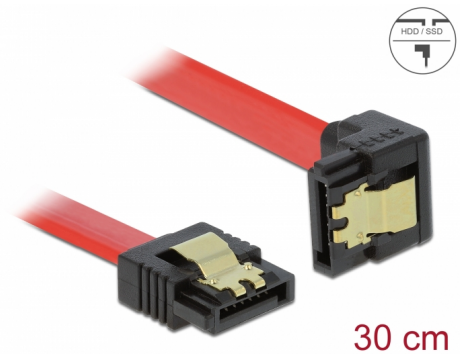

Delock SATA 6 Gb/s kábel egyenes - lefelé 90fok 30 cm vörös

Leírás

Ez a Delock SATA-kábel különféle SATA-eszközök, például merevlemezek, vezérlőkártyák vagy Flash-memóriák belső csatlakoztatását teszi lehetővé. A kábel megfelel a legújabb szabvány előírásainak, és akár 6 Gb/s adatátviteli sebességet biztosít. Visszafelé kompatibilis a korábbi SATA-verziókkal, azonban kizárólag az adott átviteli sebességet teszi lehetővé. Ha a kábelt egy merevlemezhez csatlakoztatja, a kábelt lefelé tudja elvezetni. A csatlakozókon lévő fémkapcsoknak köszönhetően a kábel megbízhatóan rögzíthető.

Tételszám 83978

EAN: 4043619839780

Származási hely: China

Csomag: Zárható műanyag tasak

Műszaki adatok

- Csatlakozó:
 - 1 x 7 érintkezős SATA 6 Gb/s hüvely egyenes >
 - 1 x 7 érintkezős SATA 6 Gb/s hüvely, lefelé néző csatlakozódugóval
- Aranyszínű fémkapcsok
- Akár 6 Gb/s sebességű adatátvitel
- Lefele kompatibilis SATA 1,5 Gb/s és 3 Gb/s
- Kábel vastagsága: 26 AWG
- Szín: piros
- Hosszúság csatlakozó nélkül: kb. 30 cm

Csatlakozó 1:	1 x 7 érintkezős SATA 6 Gb/s dugós egyenes
Csatlakozó 2:	1 x 7 érintkezős SATA 6 Gb/s dugós, lefelé néző csatlakozódugóval

Technical characteristics

Sebességű adatátvitel:	Legfeljebb 6 Gb/s SATA
------------------------	------------------------

Physical characteristics

Connector color:	fekete
Kábel színe:	piros
Conductor gauge:	26 AWG
Hosszúság:	30 cm