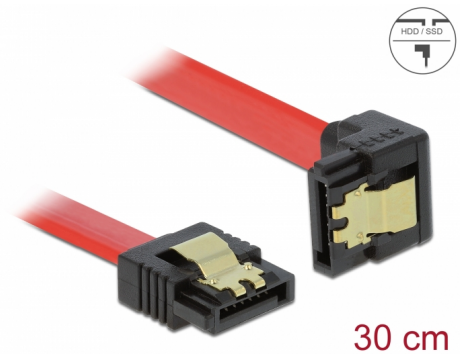

Delock SATA 6 Gb/s kabel rak till nedåtvinklad 30 cm röd

Beskrivning

Denna SATA-kabel från Delock möjliggör intern anslutning av olika SATA-enheter som t.ex. hårddiskar, kontrollkort eller flash-minnen. Den överensstämmer med den senaste standarden och ger en dataöverföringshastighet på upp till 6 GB/s. Den är bakåtkompatibel med tidigare SATA-versioner, men kan då bara nå respektive överföringshastighet. Vid anslutning av denna kabel till en hårddisk kommer kabeln leda neråt. Metallklämmorna på kontakterna säkerställer att kabeln klickar säkert på plats.

Artikelnummer 83978

EAN: 4043619839780

Ursprungsland: China

Paket: Zippåse

Specifikationer

- Anslutning:
 - 1 x 7-stifts SATA 6 Gb/s hona rak >
 - 1 x 7-stifts SATA 6 Gb/s hona neråtvinklad
- Med guldfärgade metallklämmor
- Dataöverföringshastighet upp till 6 Gb/s
- Bakåtkompatibel till SATA 1,5 Gb/s och 3 Gb/s
- Sladdstorlek: 26 AWG
- Färg: röd
- Längd utan kontakter: ca 30 cm

Kontakt 1:	1 x 7-stifts SATA 6 Gb/s, hane rak
Kontakt 2:	1 x 7-stifts SATA 6 Gb/s, hane neråtvinklad

Technical characteristics

Dataöverföringshastighet:	SATA upp till 6 Gb/s
---------------------------	----------------------

Physical characteristics

Connector color:	svart
Kabelfärg:	röd
Conductor gauge:	26 AWG
Längd:	30 cm