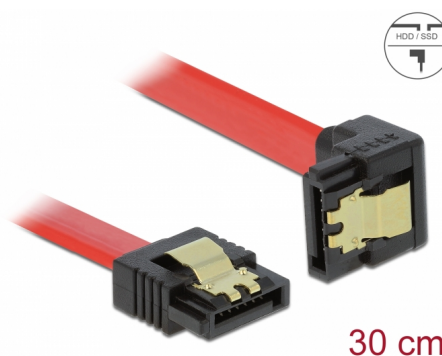

Delock Cablu SATA unghi în jos-drept 6 Gb/s 30 cm, roșu

Descriere scurta

Acest cablu SATA de la Delock permite conectarea internă a diverselor dispozitive SATA, de exemplu hard diskuri, carduri de controlere sau memorii flash. Acesta este conform cu cel mai recent standard și asigură o viteză de transfer al datelor de până la 6 Gb/s. Este retrocompatibil cu versiunile SATA anterioare, însă în acest cazuri va putea atinge numai viteza de transfer maximă a versiunilor respective. Atunci când conectați acest cablu la un hard disk, cablul va fi orientat în jos. Clemele metalice de pe conectori asigură fixarea fiabilă a cablului în poziție.

**Nr. 83978**

EAN: 4043619839780

Țara de origine: China

Pachet: Pungă din plastic
cu închidere tip fermoar

Detalii tehnice

- Conectori:
 - 1 x SATA 6 Gb/s 7 pini mamă, drept >
 - 1 x SATA 6 Gb/s 7 pini mamă, în unghi descendent
- Cu cleme metalice aurii
- Rată de transfer a datelor de până la 6 Gb/s
- Compatibilitate descendentă cu unități SATA la 1,5 Gb/s și la 3 Gb/s
- Grosime cablu: 26 AWG
- Culoare: roșu
- Lungime fără conectori: cca 30 cm

Conector 1:	1 x SATA 6 Gb/s 7 pin plug straight
Conector 2:	1 x SATA 6 Gb/s 7 Pin plug downwards angled

Technical characteristics

Data transfer rate:	SATA up to 6 Gb/s
---------------------	-------------------

Physical characteristics

Connector color:	negru
Cable colour:	roșu
Conductor gauge:	26 AWG
Lungime:	30 cm