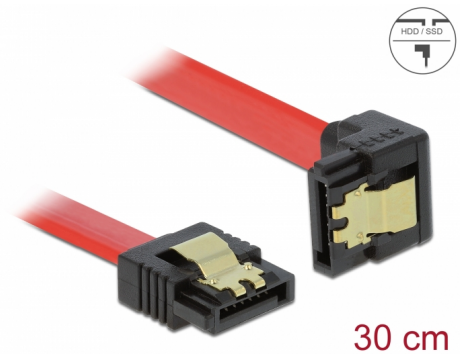

Delock Kabel SATA 6 Gb/s prosty skierowany do dołu 30 cm czerwony

Opis

Ten przewód SATA firmy Delock umożliwia wykonanie wewnętrznego podłączenia różnych urządzeń SATA, np. dysków twardych, kontrolerów lub pamięci Flash. Jest on zgodny z najnowszym standardem i oferuje transfer danych z prędkością do 6 Gb/s. Zapewnia on kompatybilność wsteczną do poprzednich wersji SATA, jednak wtedy może on uzyskać prędkość transferu odpowiednią dla danej wersji. W przypadku podłączenia tego przewodu do dysku twardego zostanie on doprowadzony do dołu. Metalowe zaczepty występujące na złączach zapewniają solidne zatrzaśnięcie się przewodu w odpowiednim miejscu.

30 cm

Numer artykułu 83978

EAN: 4043619839780

Kraj pochodzenia: China

Opakowanie: Torba na zamek błyskawiczny

Szczegóły techniczne

- Złącze:
 - 1 x 7-pinowe SATA 6 Gb/s żeński proste >
 - 1 x 7-pinowe SATA 6 Gb/s żeński, wygięte pod kątem do dołu
- Ze złotymi metalowymi zaczeptami
- Szybkość transmisji danych do 6 Gb/s
- Wsteczna zgodność z SATA 1,5 Gb/s, 3 Gb/s
- Rodzaj kabla: 26 AWG
- Kolor: czerwony
- Długość bez złączami: ok. 30 cm

Złącze 1:	1 x 7-pinowe SATA 6 Gb/s męski proste
Złącze 2:	1 x 7-pinowe SATA 6 Gb/s męski, wygięte pod kątem do dołu

Technical characteristics

Szybkość transmisji danych:	SATA do 6 Gb/s
-----------------------------	----------------

Physical characteristics

Connector color:	czarny
Kolor przewodu:	czerwony
Conductor gauge:	26 AWG
Długość:	30 cm