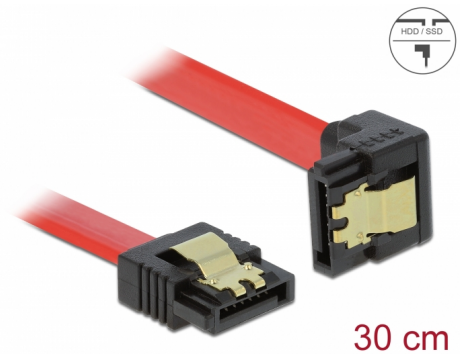

# Delock Cavo SATA 6 Gb/s dritto angolato verso il basso da 30 cm rosso

## Descrizione

Questo cavo SATA Delock consente il collegamento interno di vari dispositivi SATA, tra cui HDD, schede del controller o memorie Flash. È conforme agli standard più recenti e garantisce una velocità di trasferimento dati fino a 6 Gb/s. È retrocompatibile con precedenti versioni SATA, ma può raggiungere solo la rispettiva velocità di trasferimento. Quando si collega questo cavo ad un HDD, il cavo viene rivolto verso il basso. I clip in metallo sui connettori assicurano che il cavo scatti in posizione in modo affidabile.

## Dettagli tecnici

- Connettori:
  - 1 x SATA 6 Gb/s femmina dritto a 7 pin >
  - 1 x SATA 6 Gb/s femmina con angolo verso il basso a 7 pin
- Con clip in metallo dorati
- Velocità di trasferimento dati fino a 6 Gb/s
- Retrocompatibile con SATA 1,5 Gb/s e 3 Gb/s
- Sezione dei cavi: 26 AWG
- Colore: rosso
- Lunghezza senza connettori: ca. 30 cm

## Physical characteristics

Connector color:	nero
Cable colour:	rosso
Conductor gauge:	26 AWG
Lunghezza:	30 cm