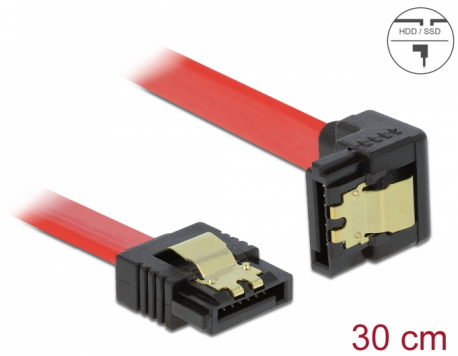

Delock SATA 6 Gb/s Ίσιο καλώδιο με κάτω γωνία 30 εκ. Κόκκινο

Περιγραφή

Αυτό το καλώδιο SATA από την Delock καθιστά δυνατή την εσωτερική σύνδεση διαφόρων συσκευών SATA, π.χ. δίσκους HDD, κάρτες ελεγκτών ή μνήμες Flash. Είναι συμβατό με το τελευταίο πρότυπο και προσφέρει ρυθμό μεταφοράς δεδομένων έως 6 Gb/s. Είναι συμβατό με τις προηγούμενες εκδόσεις SATA, αλλά σε αυτή την περίπτωση μπορεί να φτάσει την αντίστοιχη ταχύτητα μεταφοράς. Όταν συνδέετε το καλώδιο αυτό σε ένα δίσκο HDD το καλώδιο θα έχει φορά προς τα κάτω. Τα μεταλλικά κλιπ στους συνδέσμους διασφαλίζουν ότι το καλώδιο ασφαλίζει σταθερά στη θέση του.

Αρ. προϊόντος 83978

EAN: 4043619839780

Χώρα προέλευσης: China

Συσκευασία: Τσαντάκι με φερμουάρ

Προδιαγραφές

- Συνδετήρας:
 - 1 x SATA 6 Gb/s 7 ακροδεκτών, θηλυκό σε ευθεία >
 - 1 x SATA 6 Gb/s 7 ακίδων θηλυκό γωνία προς τα κάτω
- Με μεταλλικά κλιπ χρυσού χρώματος
- Ρυθμός μεταφοράς δεδομένων της τάξης των 6 Gb/s
- SATA 1,5 Gb/s και 3 Gb/s συμβατό και με το παλαιότερο
- Μετρητής καλωδίου: 26 AWG
- Χρώμα: κόκκινος
- Μήκος χωρίς το σύνδεσμο: περ. 30 cm

Συνδετήρας 1:	1 x SATA 6 Gb/s 7 ακροδεκτών, Αρσενικό σε ευθεία
Συνδετήρας 2:	1 x SATA 6 Gb/s 7 ακίδων αρσενικό γωνία προς τα κάτω

Technical characteristics

Ρυθμός μεταφοράς δεδομένων:	SATA έως 6 Gb/s
-----------------------------	-----------------

Physical characteristics

Connector color:	μαύρο
Χρώμα καλωδίου:	κόκκινος
Conductor gauge:	26 AWG
Μήκος:	30 cm