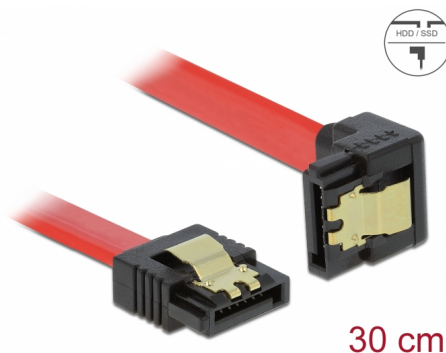

Delock Kabel SATA, 6 Gb/s, přímý na pravoúhlý dolů, 30 cm, červený

Popis

Tento SATA kabel od Delocku umožňuje interní připojení různých SATA zařízení, např. HDD, karty s řadiči nebo Flash paměti. Vyhovuje poslednímu standardu a poskytuje přenosovou rychlost data ž do 6 Gb/s. Je zpětně kompatibilní s předešlými SATA verzemi, ale pak může dosáhnout pouze příslušné přenosové rychlosti. Při připojování tohoto kabelu k HDD je kabel vyveden dolů. Kovové spony na konektorech zajišťují, aby kabel spolehlivě zapadl na své místo.

Číslo produktu 83978

EAN: 4043619839780

Země původu: China

Balení: Plastová taška se zipem

Technické detaily

- Konektor:
 - 1 x 7 pin SATA 6 Gb/s samice přímý >
 - 1 x 7 pin SATA 6 Gb/s samice pravoúhlý dolů
- Se zlatým kovovým klipem
- Rychlost přenosu dat až 6 Gb/s
- Zpětně kompatibilní s SATA 1,5 Gb/s, 3 Gb/s
- Průřez kabelu: 26 AWG
- Barva: červená
- Délka bez konektorů: cca. 30 cm

Konektor 1:	1 x 7 pin SATA 6 Gb/s samec přímý
Konektor 2:	1 x 7 pin SATA 6 Gb/s samec pravoúhlý dolů

Technical characteristics

Rychlost přenosu dat:	SATA až do 6 Gb/s
-----------------------	-------------------

Physical characteristics

Connector color:	černá
Barva kabelu:	červená
Conductor gauge:	26 AWG
Délka:	30 cm