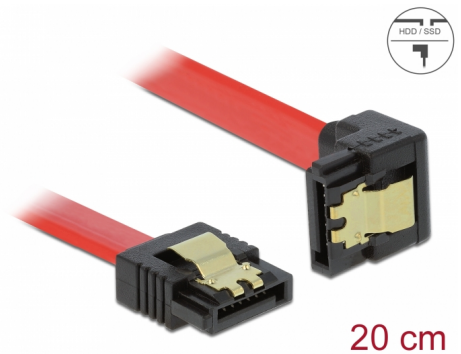

Delock SATA 6 Gb/s kábel egyenes - lefelé 90fok 20 cm vörös

Leírás

Ez a Delock SATA-kábel különféle SATA-eszközök, például merevlemezek, vezérlőkártyák vagy Flash-memóriák belső csatlakoztatását teszi lehetővé. A kábel megfelel a legújabb szabvány előírásainak, és akár 6 Gb/s adatátviteli sebességet biztosít. Visszafelé kompatibilis a korábbi SATA-verziókkal, azonban kizárólag az adott átviteli sebességet teszi lehetővé. Ha a kábelt egy merevlemezhez csatlakoztatja, a kábelt lefelé tudja elvezetni. A csatlakozókon lévő fémkapcsoknak köszönhetően a kábel megbízhatóan rögzíthető.

Tételszám 83977

EAN: 4043619839773

Származási hely: China

Csomag: Zárható
műanyag tasak

Műszaki adatok

- Csatlakozó:
 - 1 x 7 érintkezős SATA 6 Gb/s hüvely egyenes >
 - 1 x 7 érintkezős SATA 6 Gb/s hüvely, lefelé néző csatlakozódugóval
- Aranyszínű fémkapcsok
- Akár 6 Gb/s sebességű adatátvitel
- Lefele kompatibilis SATA 1,5 Gb/s és 3 Gb/s
- Kábel vastagsága: 26 AWG
- Szín: piros
- Hosszúság csatlakozó nélkül: kb. 20 cm

Csatlakozó 1:	1 x 7 érintkezős SATA 6 Gb/s dugós egyenes
Csatlakozó 2:	1 x 7 érintkezős SATA 6 Gb/s dugós, lefelé néző csatlakozódugóval

Technical characteristics

Sebességű adatátvitel:	Legfeljebb 6 Gb/s SATA
------------------------	------------------------

Physical characteristics

Connector color:	fekete
Kábel színe:	piros
Conductor gauge:	26 AWG
Hosszúság:	20 cm